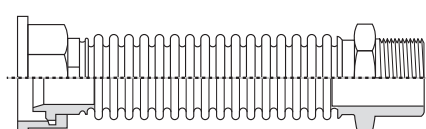

PRODOTTO NON COMMERCIALIZZABILE IN ITALIA

Giunto flessibile non estensibile in acciaio inox utilizzato per il collegamento di apparecchi contatore gas alla rete. Prodotto nella versione:

- maschio fisso-femmina girevole
- femmina fissa-femmina girevole

Fixed-length, flexible pipe joint in stainless steel to connect the gas meter to the main gas supply system.

MODELS:

- fixed male nut, female swivel nut
- fixed female nut, female swivel nut

Femmina Girevole Maschio Fisso