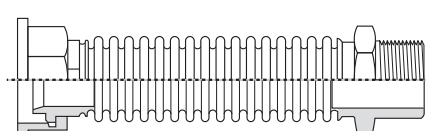

PRODOTTO NON COMMERCIALIZZABILE IN ITALIA

Giunto flessibile non estensibile in acciaio inox utilizzato per il collegamento di apparecchi contatore gas alla rete. Prodotto nella versione:

- maschio fisso-femmina girevole
- femmina fissa-femmina girevole

Fixed-length, flexible pipe joint in stainless steel to connect the gas meter to the main gas supply system.

MODELS:

- fixed male nut, female swivel nut
- fixed female nut, female swivel nut

Femmina Girevole Maschio Fisso