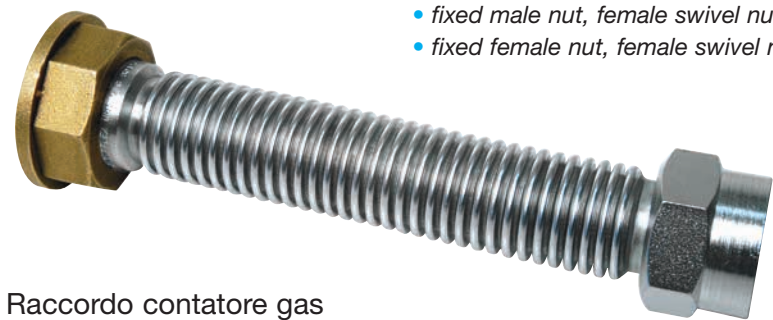

Giunto flessibile non estensibile in acciaio inox utilizzato per il collegamento di apparecchi contatore gas alla rete. Prodotto nella versione:

- maschio fisso-femmina girevole
- femmina fissa-femmina girevole

Fixed-length, flexible pipe joint in stainless steel to connect the gas meter to the main gas supply system.

MODELS:

- fixed male nut, female swivel nut
- fixed female nut, female swivel nut

Femmina Girevole Maschio Fisso

Female swivel nut Fixed male nut

Femmina Girevole Femmina Fissa

Female swivel nut Fixed female nut

Raccordo contatore gas
Gas-metre connecting pipe

Articolo Code	DN mm	Raccordi Pipe fittings	Lungh. mm Length mm	Imballo pz Packing pce
RCG 3/4-1	20	FF3/4" - FG1"	160	1
RCG 3/4-1 1/4	20	FF3/4" - FG1 1/4"	160	1

Note: Altri diametri e lunghezze a richiesta - Other diameters and lengths are available