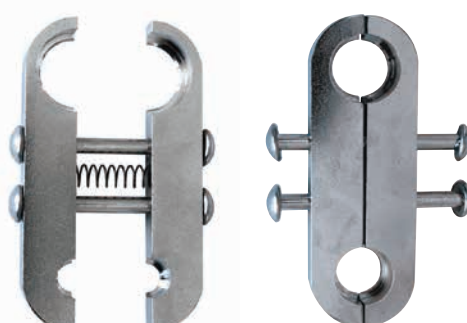

Articolo Code	Misura tubo Pipe size	Imballo pz Packing pce
AMB0005	1/4" - 3/4"	1