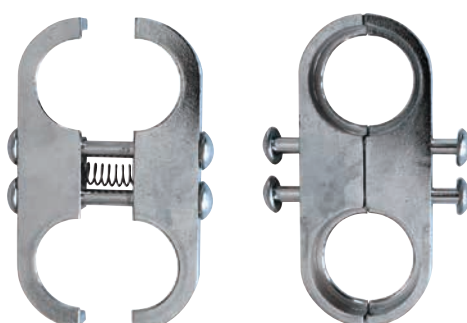

Articolo Code	Misura tubo Pipe size	Imballo pz Packing pce
AMB0007	1"	1

Nipples in ottone CW614N

Nipples brass CW614N