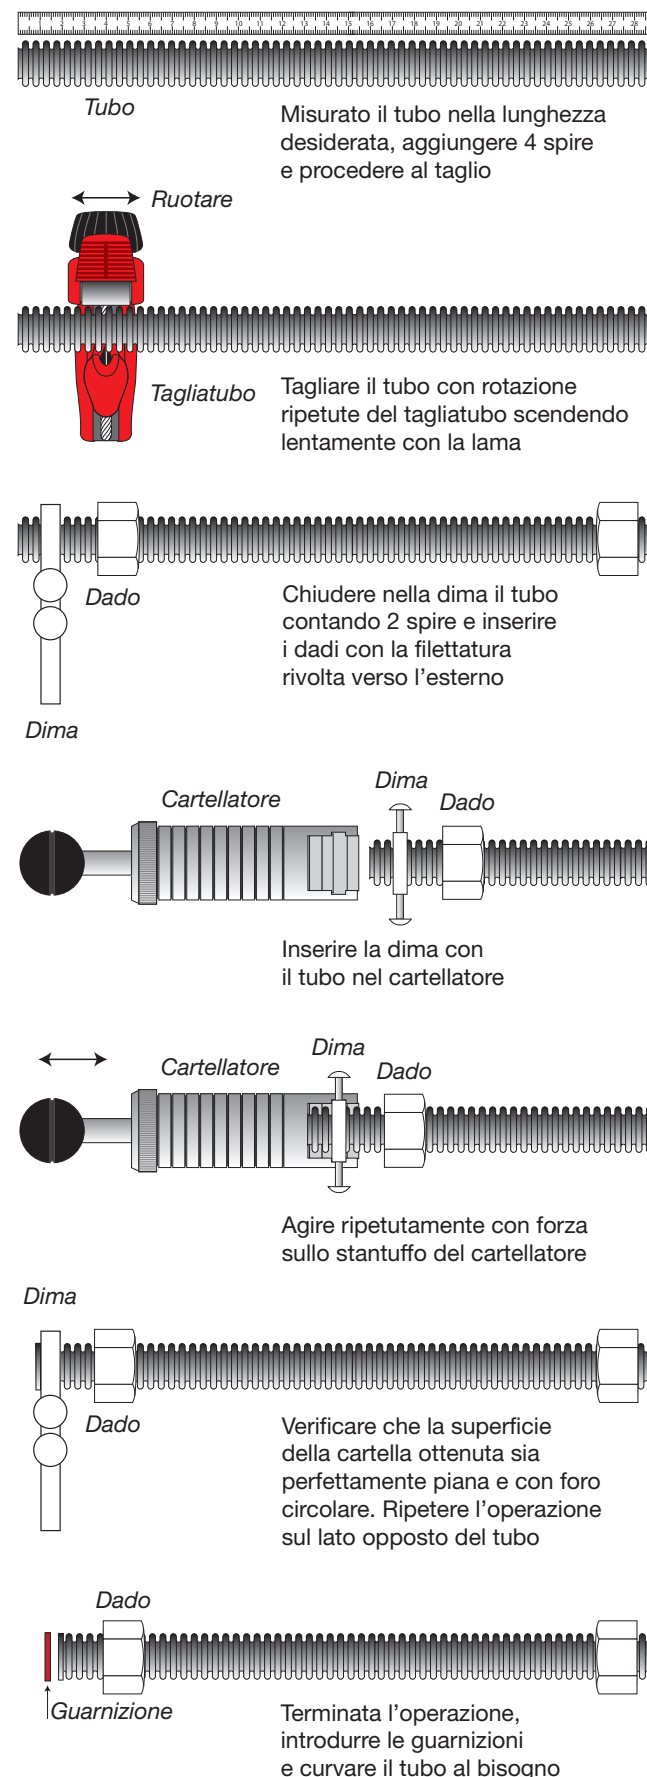

Più economia I raccordi tradizionali in plastica o in rame cromato, devono normalmente essere tagliati su misura. Il pezzo tagliato rappresenta uno scarto costoso. SICURFLEX^{Acqua} vi offre la misura perfetta per ogni lavoro, senza nessun tipo di scarto.

Flessibile e senza strozzature Il tubo SICURFLEX^{Acqua} è composto da anelli indipendenti e paralleli, che permettono una flessibilità ed una sicurezza straordinaria, garantendo un'installazione senza strozzature, anche per le curve estreme. Per questo SICURFLEX^{Acqua} è un tubo di qualità superiore che non teme confronti.

Applicazioni SICURFLEX^{Acqua} è lo strumento ideale per i collegamenti idrici, civili ed industriali degli apparecchi sanitari, delle caldaie, dei boiler, dei lavandini, delle lavastoviglie e le rubinetterie in genere.

Kit installatore Composto da tagliatubo, cartellatore universale, dime e relativi dadi da 3/8", 1/2", 3/4", 1" e 1 1/4" con relative guarnizioni, completa e facilita il lavoro, rendendolo semplice, economico e sicuro.

Guarnizioni di tenuta Per le guarnizioni di tenuta dei nostri tubi SICURFLEX^{Acqua} ci affidiamo a guarnizioni spessore 2 mm per acqua potabile, calda e fredda realizzate esente amianto della più alta qualità attualmente disponibile sul mercato e con elevati valori di resistenza meccanica.