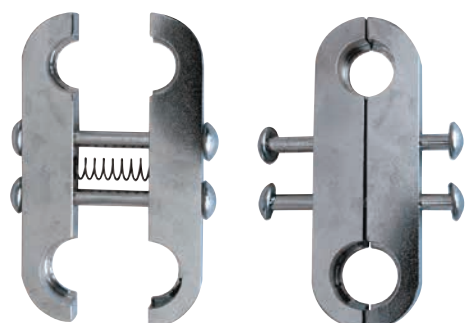

AMB0002

AMB0006

Cartellatori universali a stantuffo per tubi flessibili acqua in acciaio inox.

Universal guard with shaft for flexible stainless steel piping.

Articolo Code	Misura tubo Pipe size	Imballo pz Packing pce
AMB0002	1/4" - 3/8" - 1/2" - 5/8" - 3/4"	1
AMB0006	1"	1

Tagliatubo professionale universale per tubi flessibili acqua in Acciaio Inox, diametro max 28 mm

Universal professional pipe cutter for flexible Stainless Steel piping: max. diameter 28 mm

Articolo Code	Imballo pz Packing pce
TTS0001	1

Dime per tubi flessibili acqua in acciaio inox, da utilizzare con cartellatori universali.

Template for flexible stainless steel water piping, for use with the universal guard.

Articolo Code	Misura tubo Pipe size	Imballo pz Packing pce
AMB0003	1/2" - 5/8"	1