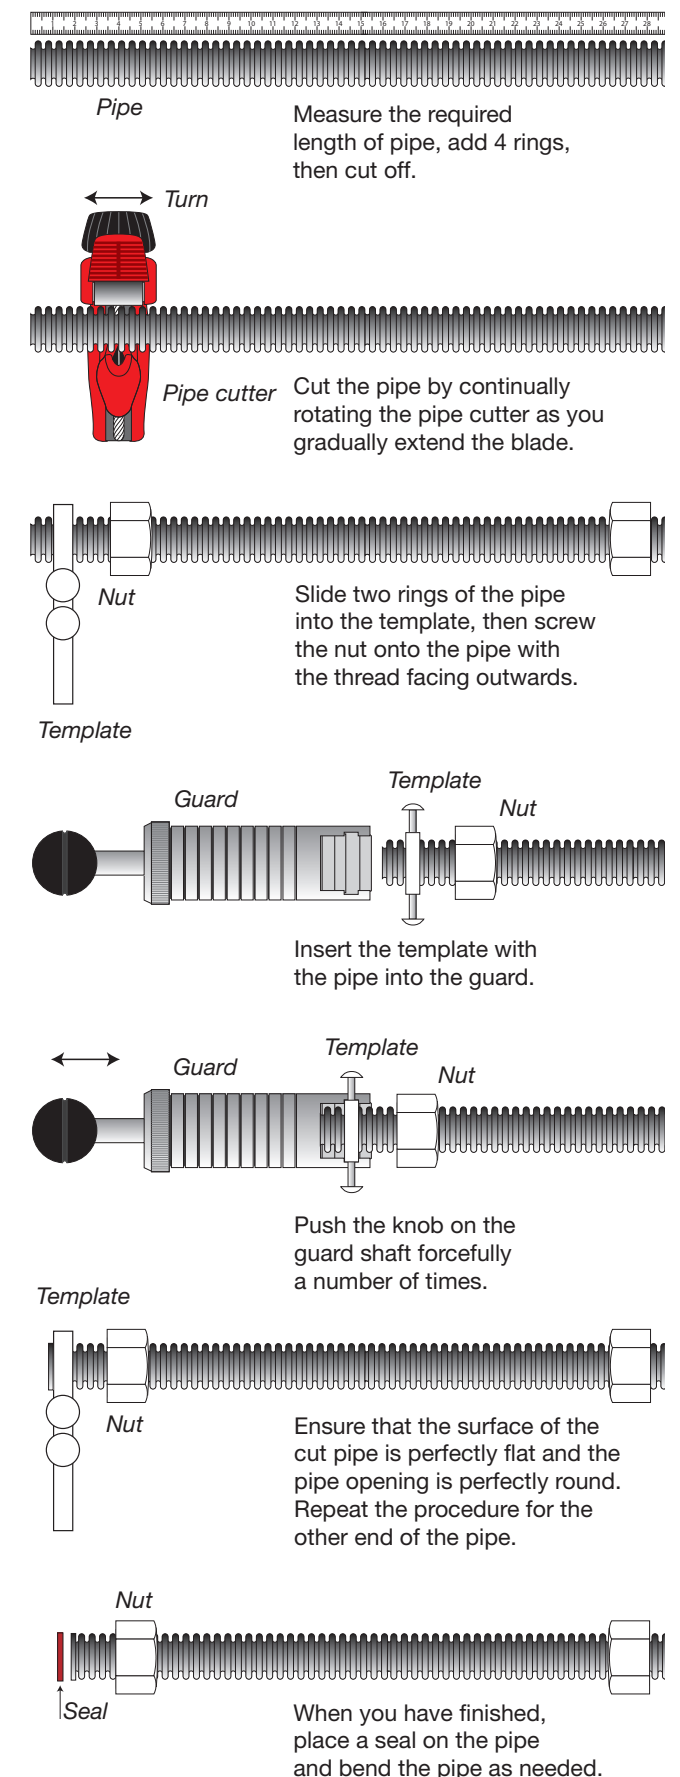

Higher savings. Traditional plastic or chrome-plated copper connecting pipes must generally be cut to size. The cut off piece is usually an expensive waste. With SICURFLEX^{Acqua}, you can cut the exact length for the job, with no waste whatsoever.

Flexibility without crushing. SICURFLEX^{Acqua} piping has separate parallel rings which make the piping flexible and extremely safe, guaranteeing installation without crushing the pipe, even for sharp bends. This is why SICURFLEX^{Acqua} is a high quality product that fears no competition.

SICURFLEX^{Acqua} applications. This piping system is the ideal solution for civil and industrial water piping connections to sanitary ware, boilers, wash basins, dish washers and taps in general.

Installation kit. The kit includes a pipe cutter, a universal guard, a template with 3/8", 1/2", 3/4", 1" and 1 1/4" nuts with seals. The complete kit will help you do the job, making it easy, inexpensive and safe.

Seals. The seals used with our SICURFLEX^{Acqua} system are 2 mm thick for drinking water and hot and cold water. They do not contain asbestos, they are the highest quality seals currently on the market and have extremely high mechanical resistance.