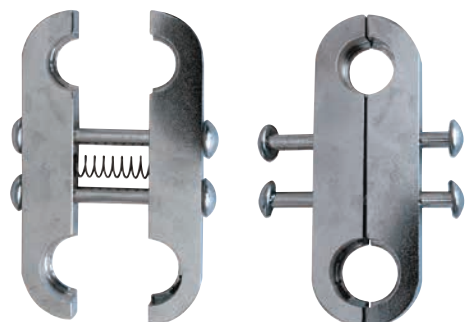

AMB0002

AMB0006

Cartellatori universali a stantuffo per tubi flessibili acqua in acciaio inox.

Universal guard with shaft for flexible stainless steel piping.

Articolo Code	Misura tubo Pipe size	Imballo pz Packing pce
AMB0002	1/4" - 3/8" - 1/2" - 5/8" - 3/4"	1
AMB0006	1"	1

Tagliatubo professionale universale per tubi flessibili acqua in Acciaio Inox, diametro max 28 mm

Universal professional pipe cutter for flexible Stainless Steel piping: max. diameter 28 mm

Articolo Code	Imballo pz Packing pce
TTS0001	1

Dime per tubi flessibili acqua in acciaio inox, da utilizzare con cartellatori universali.

Template for flexible stainless steel water piping, for use with the universal guard.

Articolo Code	Misura tubo Pipe size	Imballo pz Packing pce
AMB0003	1/2" - 5/8"	1